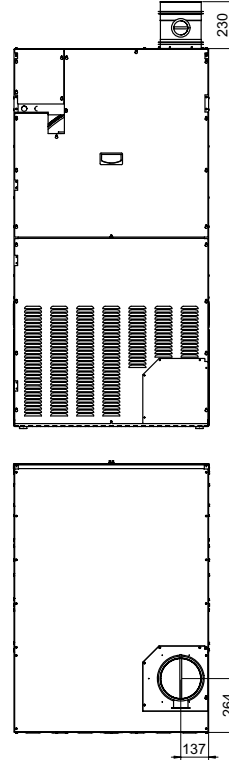

TD6-30, TD6-37