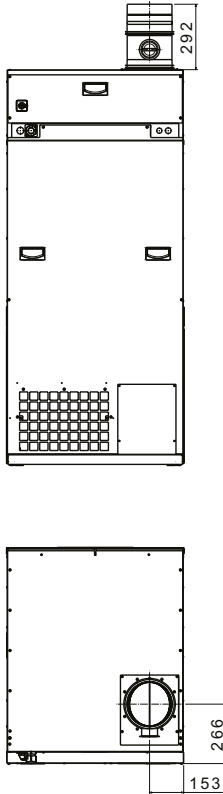

TD6-14, TD6-20